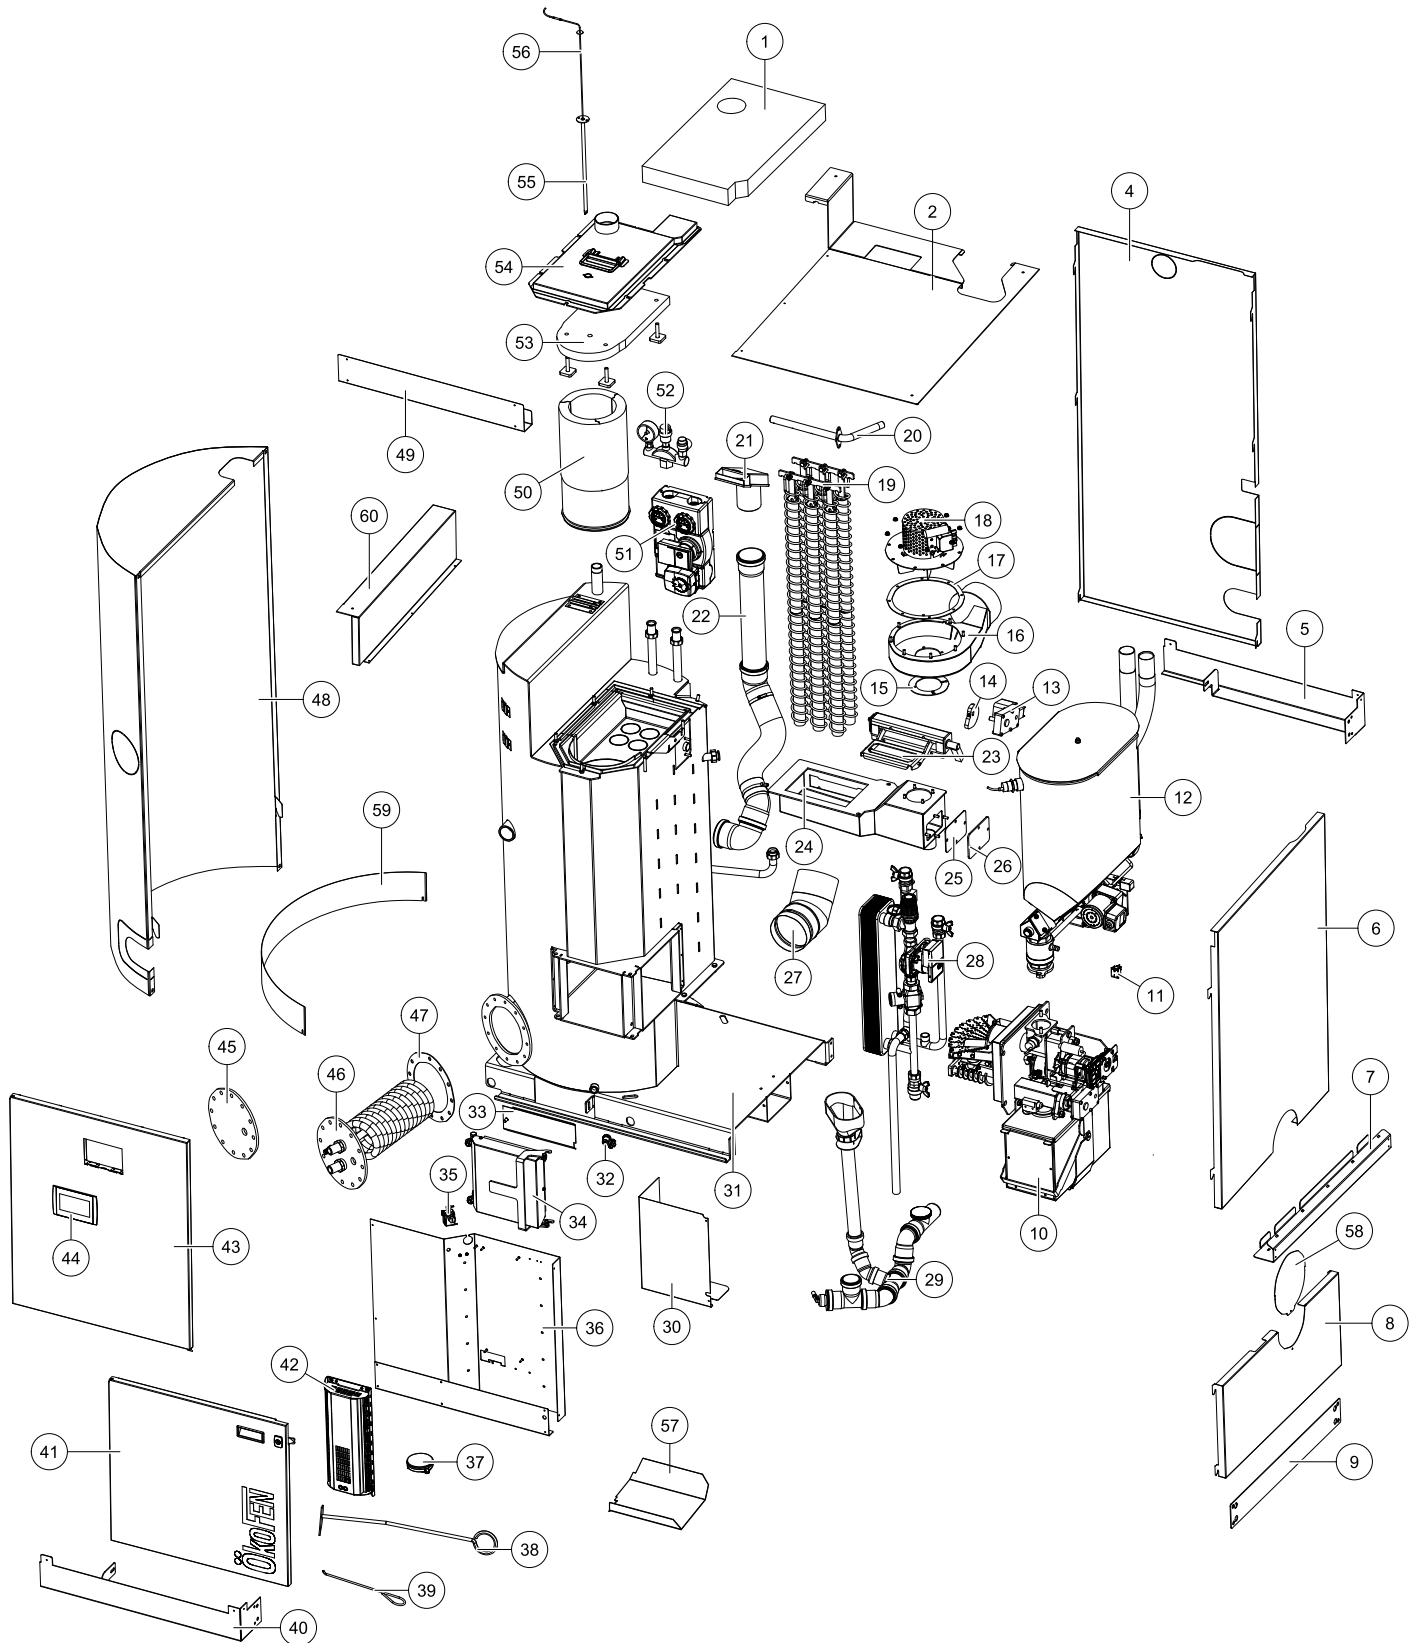

17 Parts list

17.1 Pellematic SmartXS

1	210099	20	210076	39	80688
2	80814	21	121317	40	PG52040
3	80813	22	80792	41	80819
4	80815	23	210115	42	E1411
5	PG52045	24	210112	43	80816
6	80818	25	210104	44	E1330B
7	PG52042	26	210103	45	80804
8	80773	27	24326	46	
9	PG52041	28	80726	47	
10	210082	29	80793	48	80772
11	210127	30	80780	49	PG52064
12	210031	31	80791	50	80695-2
13	E1204-1	32	26086	51	80483
14	210106	33	80237	52	26162
15	210049	34	80221	53	210124
16	210077	35	E1073	54	210122
17	80558	36	PG52039	55	PE255S
18	80463	37	24155	56	E1049
19	210097	38	80319		

1	210096	6	E1204	11	210022ET
2	210073	7	210093	12	210060
3	E1004	8	E1059	13	210079
4	210038	9	80670		
5	E1515	10	210033		

1	210007	5	E1138	9	PE326
2	121382	6	E1384	10	121194
3	210069	7	80590	11	E1192
4	210031OE	8	80286ET	12	210006