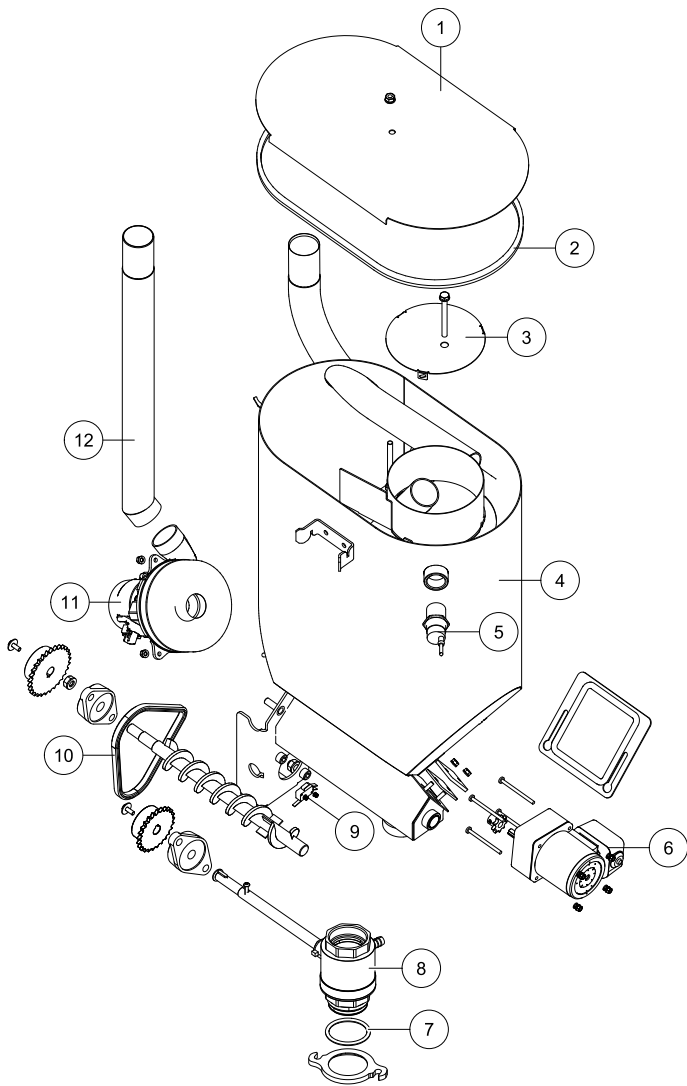

17 Parts list

17.1 Pellematic SmartXS

1	210099	20	210076	39	80688
2	80814	21	121317	40	PG52040
3	80813	22	80792	41	80819
4	80815	23	210115	42	E1411
5	PG52045	24	210112	43	80816
6	80818	25	210104	44	E1330B
7	PG52042	26	210103	45	80804
8	80773	27	24326	46	
9	PG52041	28	80726	47	
10	210082	29	80793	48	80772
11	210127	30	80780	49	PG52064
12	210031	31	80791	50	80695-2
13	E1204-1	32	26086	51	80483
14	210106	33	80237	52	26162
15	210049	34	80221	53	210124
16	210077	35	E1073	54	210122
17	80558	36	PG52039	55	PE255S
18	80463	37	24155	56	E1049
19	210097	38	80319		

1	210096	6	E1204	11	210022ET
2	210073	7	210093	12	210060
3	E1004	8	E1059	13	210079
4	210038	9	80670		
5	E1515	10	210033		

1	210007	5	E1138	9	PE326
2	121382	6	E1384	10	121194
3	210069	7	80590	11	E1192
4	210031OE	8	80286ET	12	210006