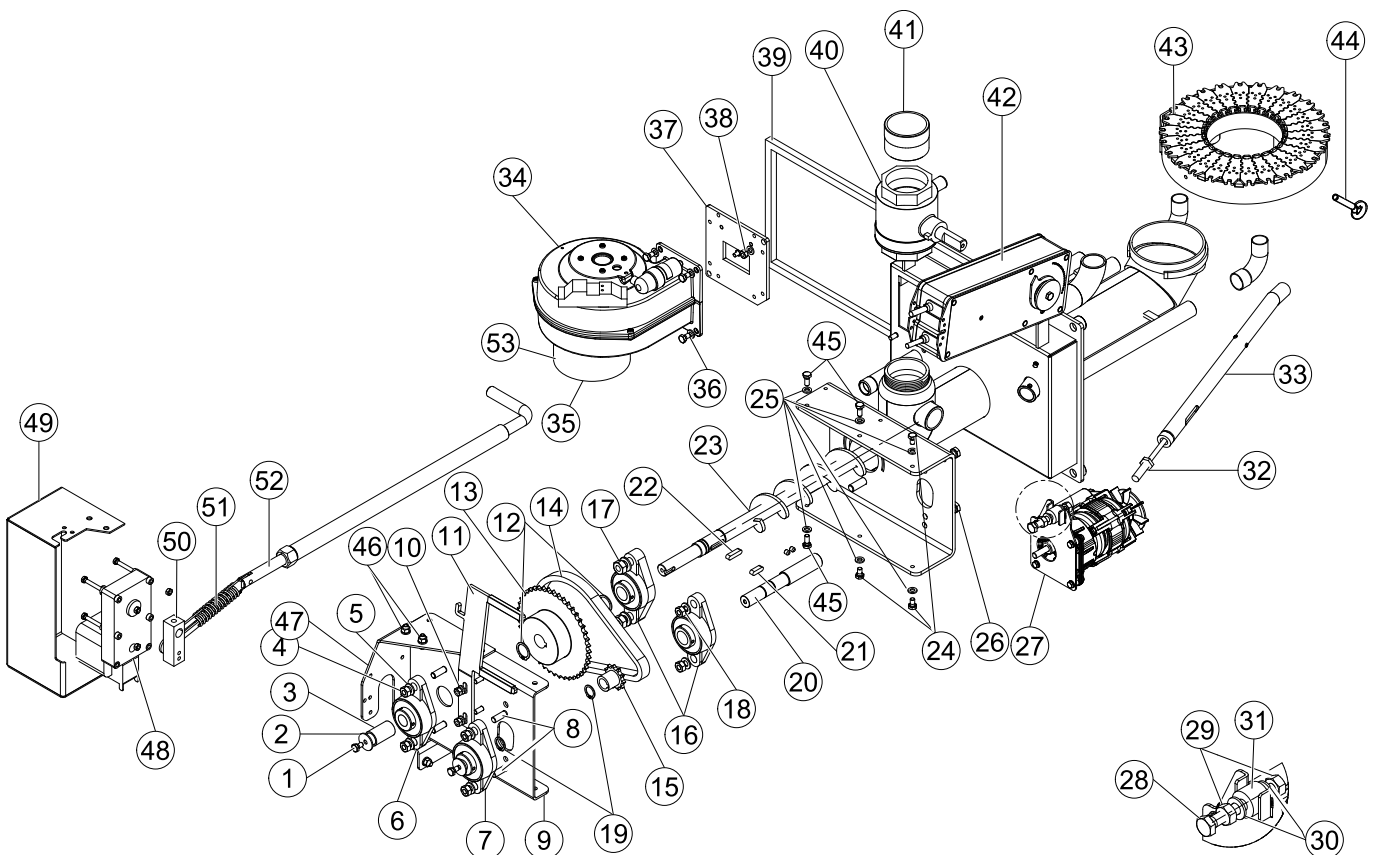

B0020 / B0020 BRE

	B0020	Burner without capacitive sensor, WITHOUT Burner plate cleaning system
	B0020BR-E	Burner without capacitive sensor, WITH Burner plate cleaning system

1	121041	19	121196	37	121041
2	121058	20	B172	38	B147
3	B150	21	121197	39	121082
4	121039	22	121023	40	B152
5	121038	23	B130	41	B144
6	121011	24	121041	42	B136
7	121195	25	121037	43	E1413E
8	121051	26	121079	44	B225
9	B179	27	E1030 / E1002.1	44a	B101
10	121082 / 121037	28	121166	45	121034 / 121082
11	B129	29	121039	46	121034 /121037 / 121082
12	121075	30	121038	47	B181
13	121193	31	B113	48	E1204 / E1002.1
14	121194	32	E1059	49	B182
15	121192	33	E1004	50	B183
16	121010	34	B105	51	B184
17	121083 / 121029	35	E1005	52	B196
18	121039 / 121038	36	B202	53	121361