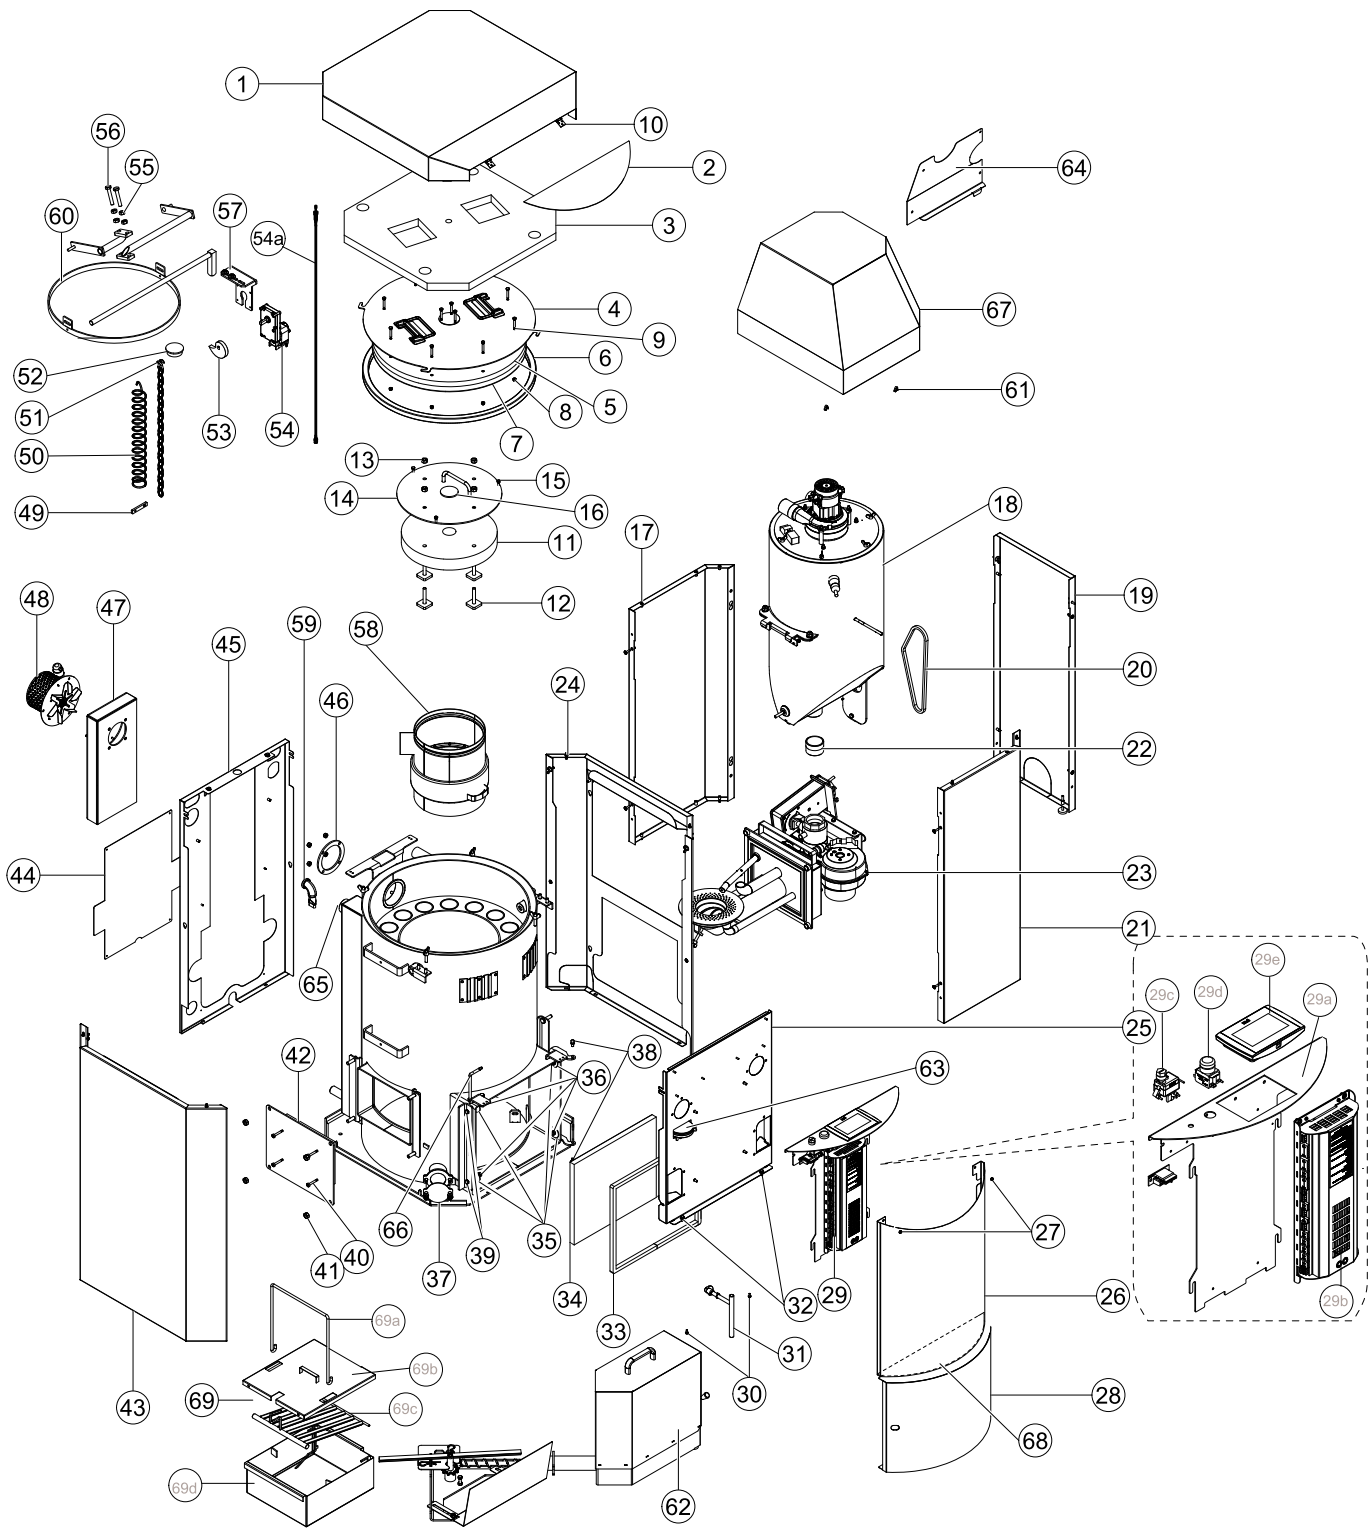

12.4 Parts list

12.4.1 Pellematic PES 10 - 20 34,000 - 68,300 BTU/hr

Pos.	Article number	Pos.	Article number	Pos.	Article number
1	PE114	26	PE120 (B, G, R)	49	PE143
2	PE119	27	121159	50	PE129
2	PE119B	28	PE121 (B, G, R)	51	121049 / 121126
2	PE119G	29	E1412	52	PE103
2	PE119R	29a	PE564	53	PE142
3	PE200	29b	E1411	54	E1054
4	PE156	29c	E1330	54a	E1186
5	PE289	29d	E1238	55	121169
6	PE215	29e	E1073	56	121168
7	121259	30	on request	57	PE281
8	PE429	31	PE191	58	B103
9	121347	32	on request	58a	PE277S
10	121082 / 121037	33	PE160	59	PE133
11	PE131	34	PE176	60	PE475
12	PE212	35	on request	61	121380
13	PE174	36	121039	62	PEASCH RE - LI
14	121373	37	PE416 / PE413	63	24155 / 24157 / 121198 / 24315
15	on request	38	121410	64	PE 467 / 121327
16	121034	39	121042	65	PE 192
17	121381	40	121379	66	24169
18	O41876	41	121083 / 121029	67	PE260
19	PE185	42	PE188	68	PE419
20	121109 / 121255	43	PE115	69	PE330
21	PE123	44	PE117.1	69a	PE135
22	121123	45	PE117	69b	PE139
23	B0020 / B0020BR	46	PE209	69c	PE136
24	PE116	47	PE258	69d	PE134
25	PE118	48	E1001A		